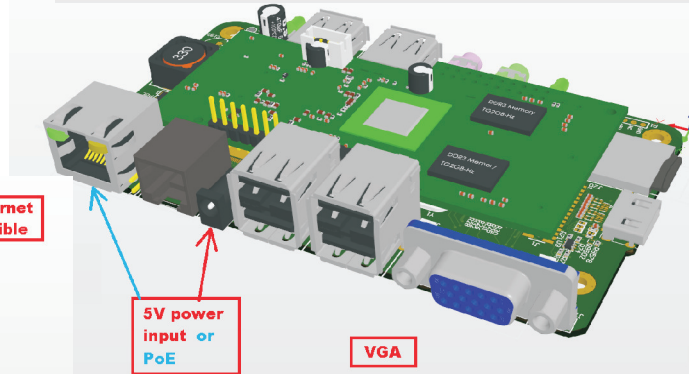

GPIO Raspberry pi similar pinout

ESCALA 1:1

ESCALA 1:1