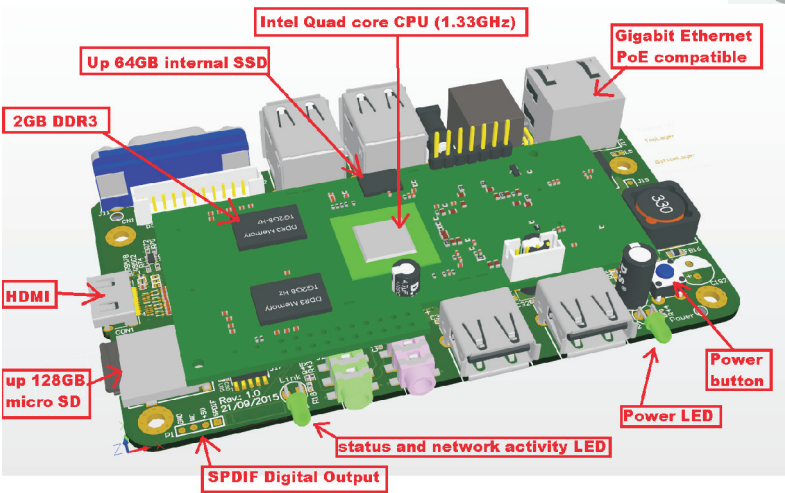

GPIO Raspberry pi similar pinout

ESCALA 1:1

ESCALA 1:1